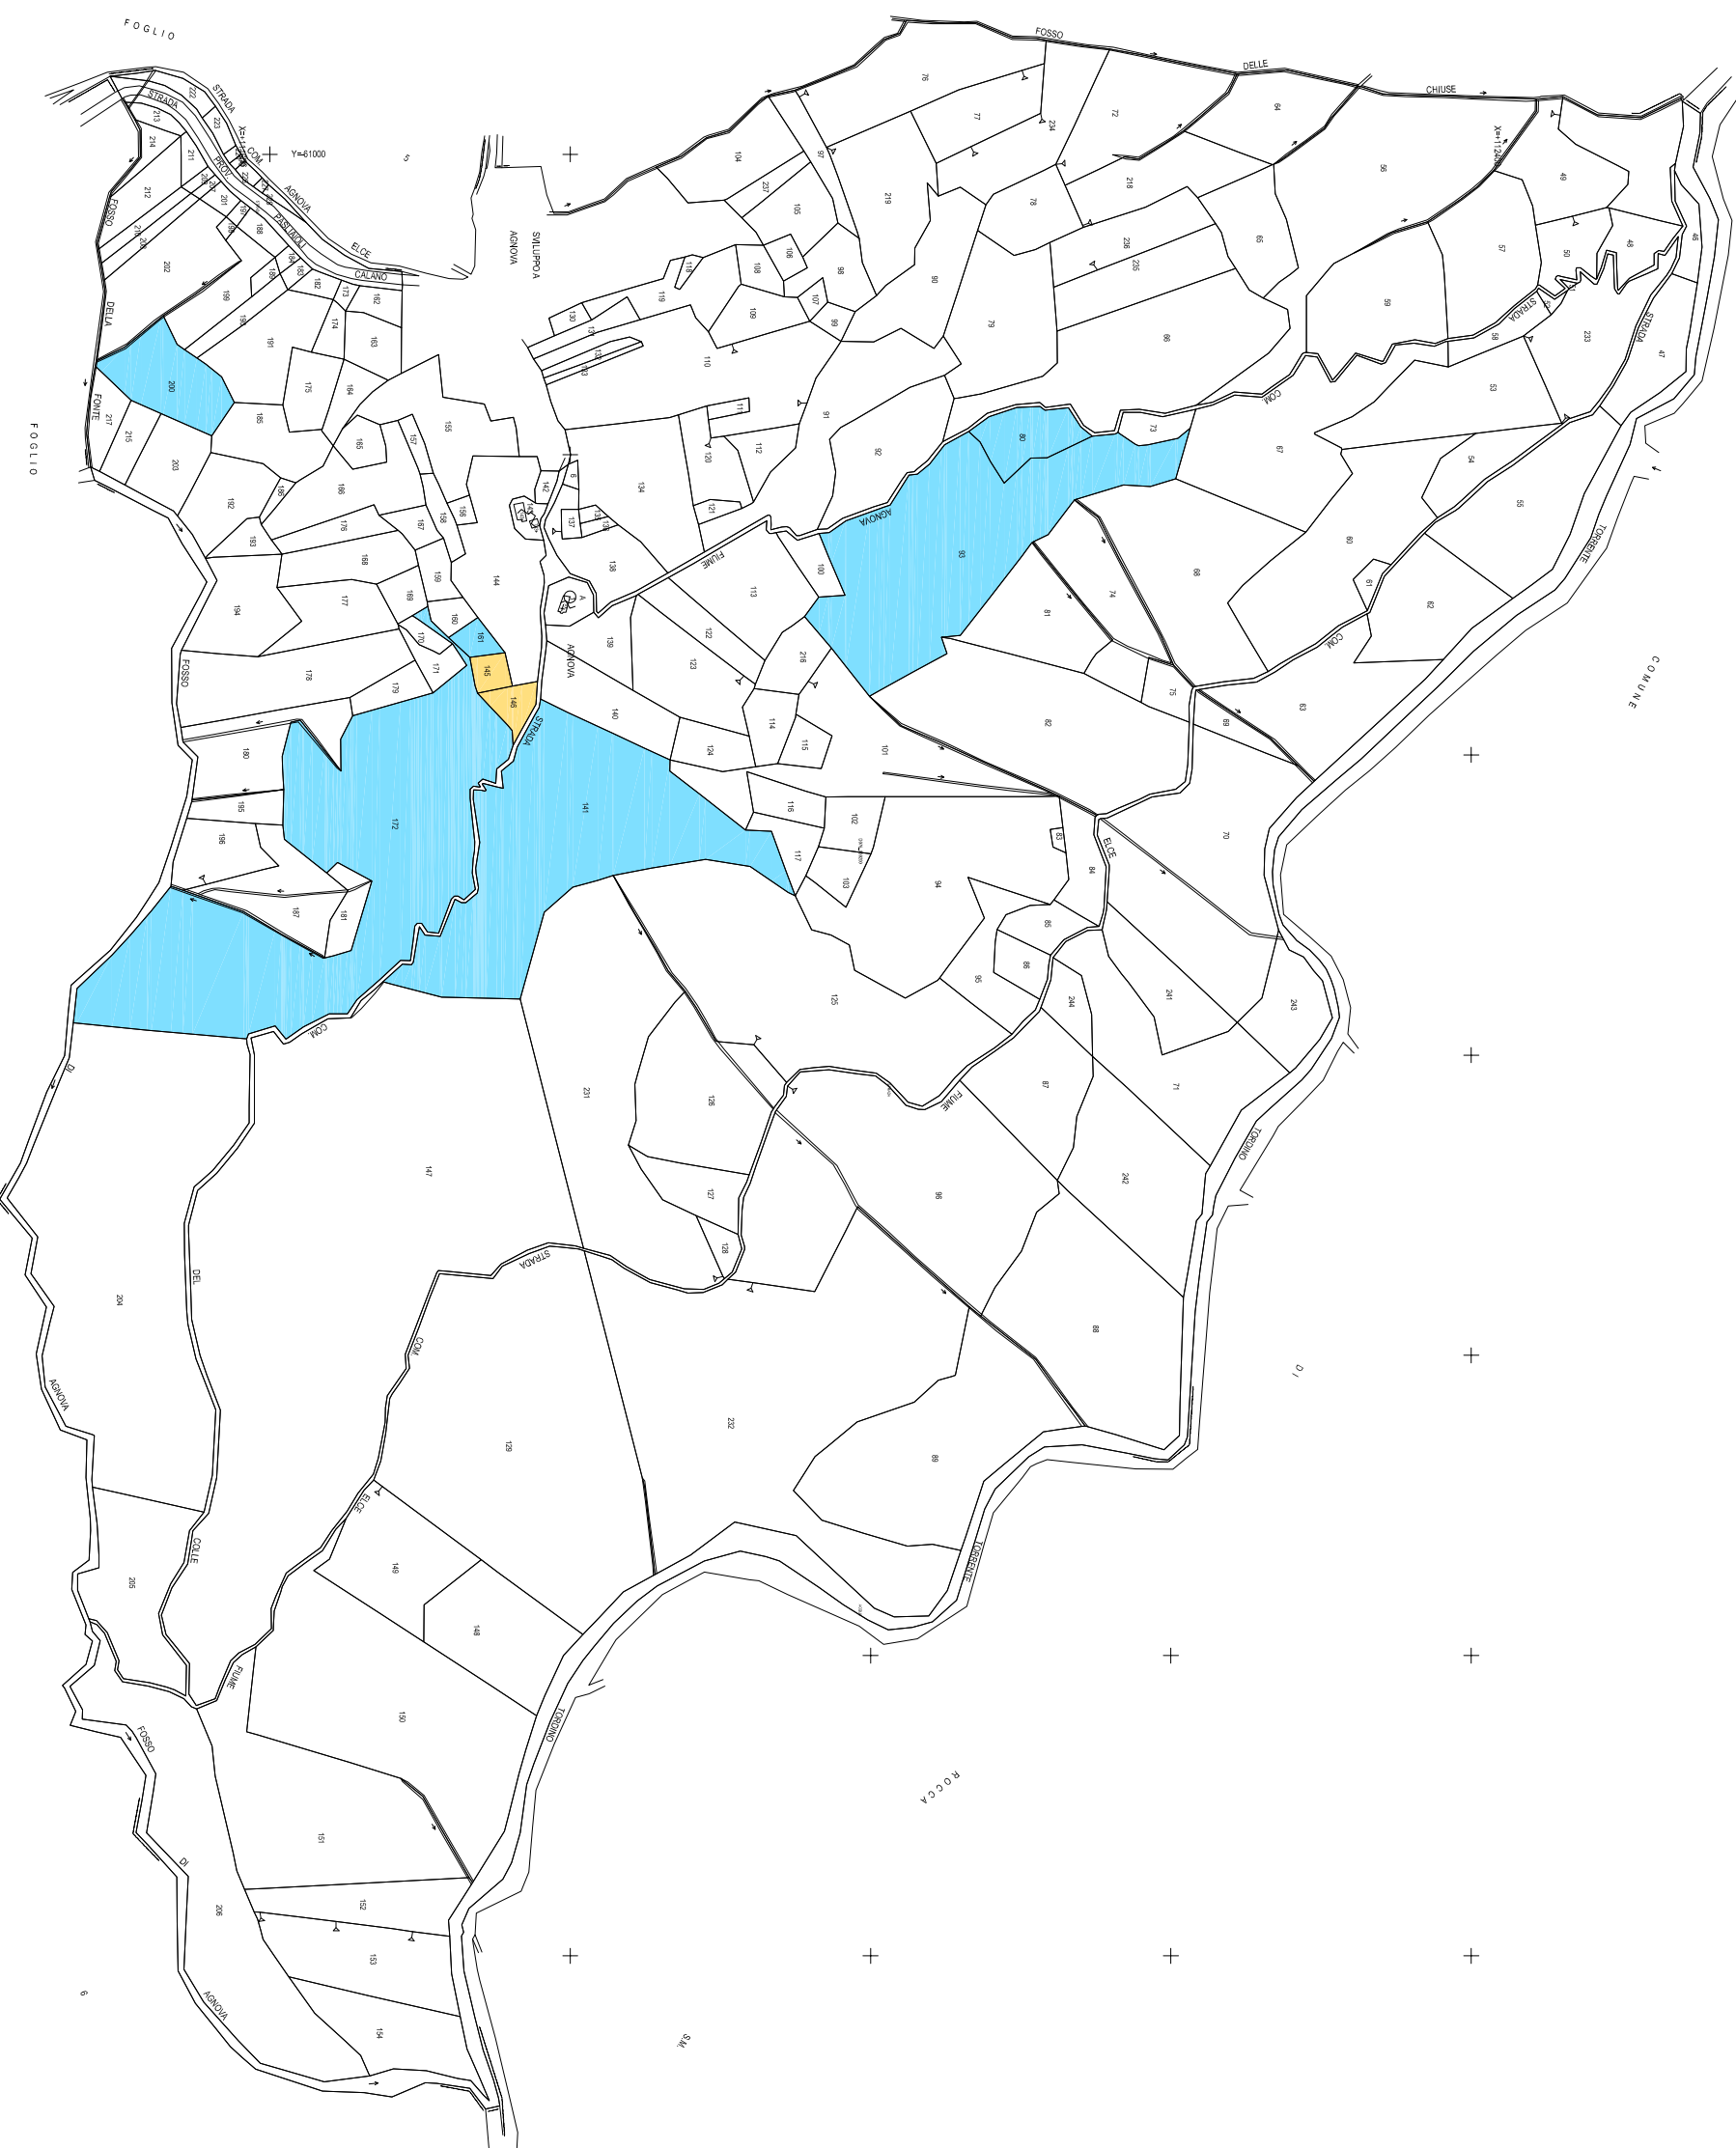

COMUNE DI CORTINO
Provincia di Teramo

VERIFICA DEL DEMANIO COMMUNALE DI CORTINO

Foglio 2

Scala 1:4000

LEGENDA:

Terre da reintegrare al demanio libero comunale

Demanio libero comunale

Terre proposte per la legittimazione

Dr. Agr. Gabriele ODORISIO
Pescara
Perito Demaniale

Pescara 16 settembre 2010

FOGLIO

FOGLIO

X=11800
Y=59600

X=11200
Y=59600