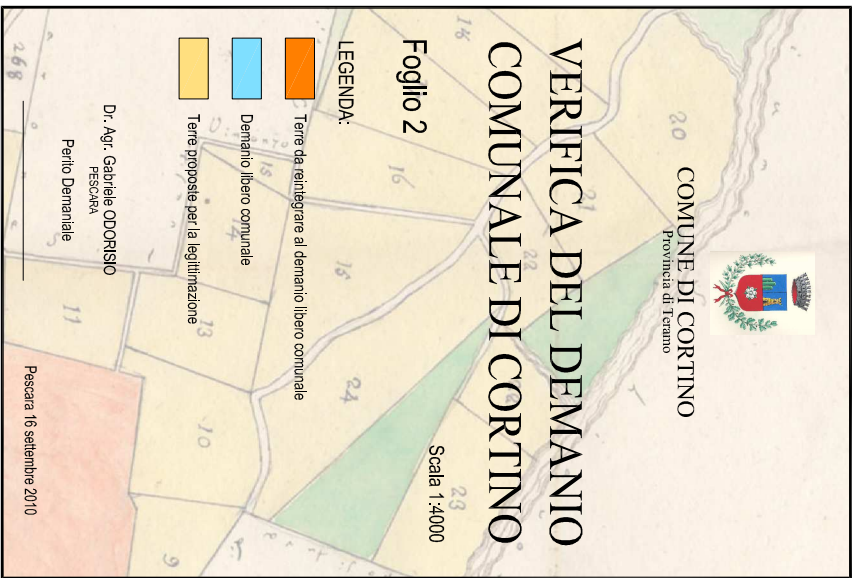

COMUNE DI CORTINO
Provincia di Teramo

VERIFICA DEL DEMANIO COMMUNALE DI CORTINO

Foglio 2

Scala 1:4000

LEGENDA:

Terre da reintegrare al demanio libero comunale

Demanio libero comunale

Terre proposte per la legittimazione

Dr. Agr. Gabriele ODORISIO
Pescara
Perito Demaniale

Pescara 16 settembre 2010

FOGLIO

FOGLIO

X=11800
Y=59600

X=11200
Y=59600