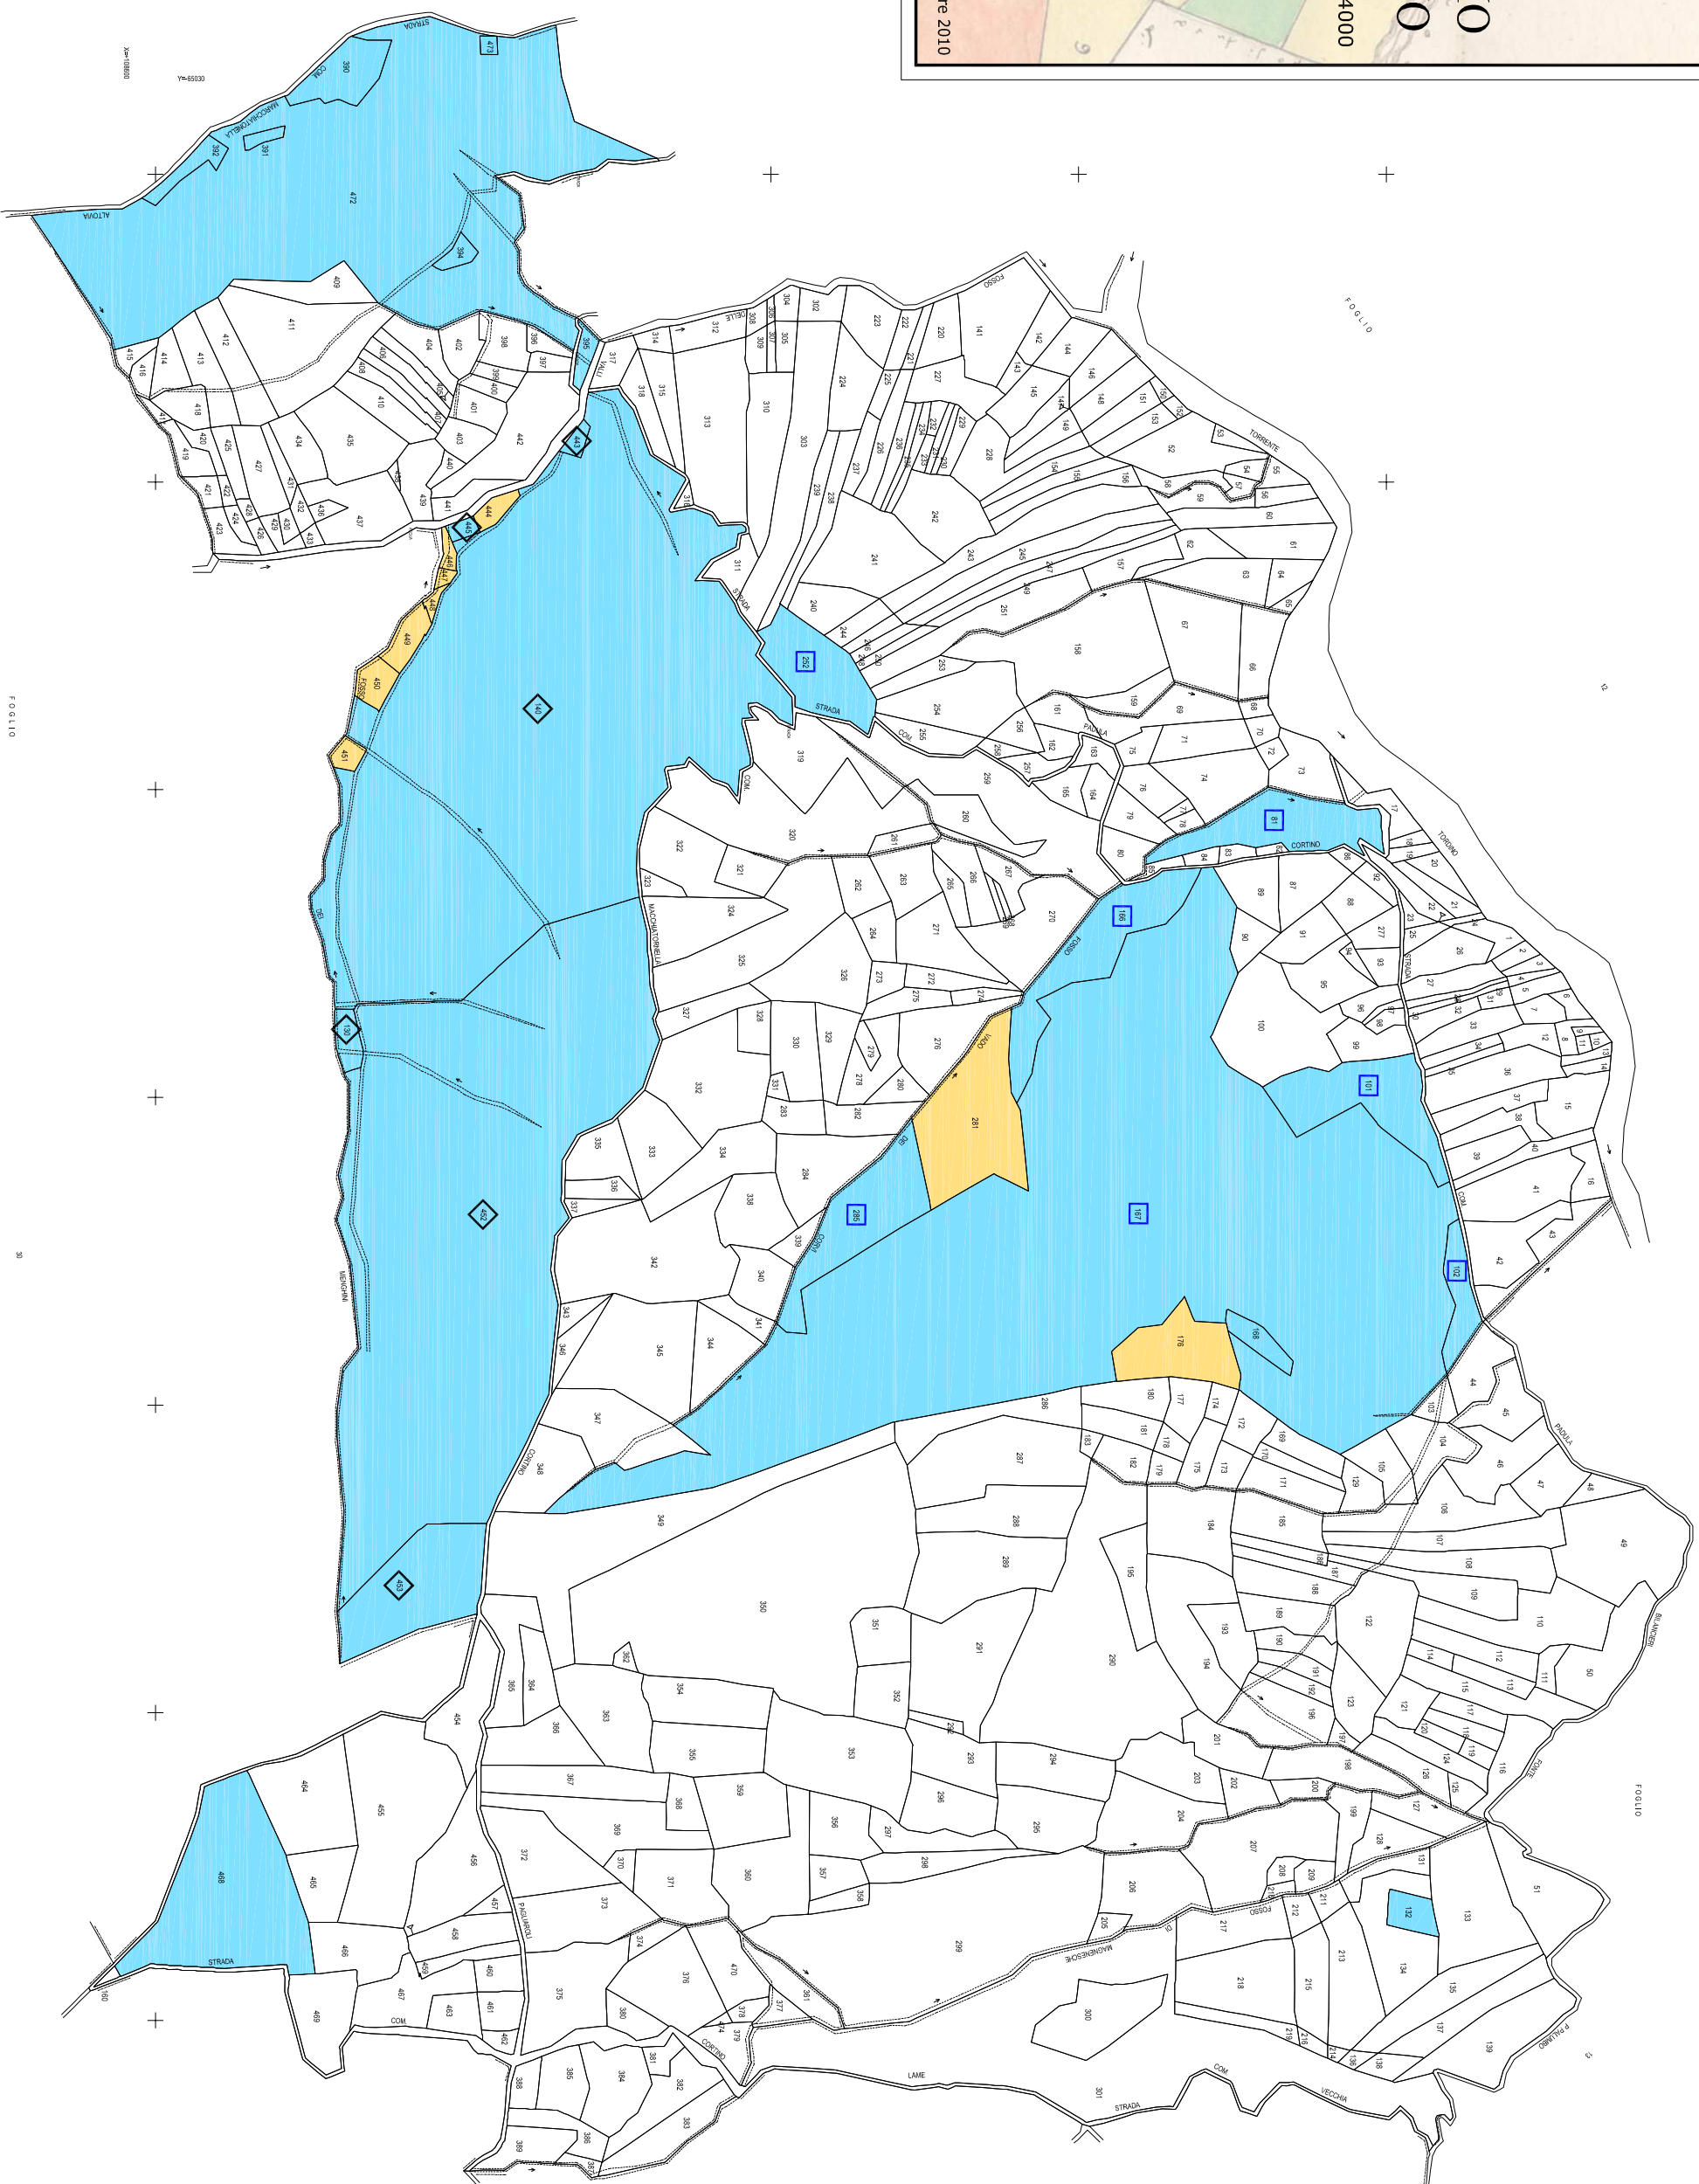

COMUNE DI CORTINO  
Provincia di Icarano

# VERIFICA DEL DEMANIO COMUNALE DI CORTINO

Foglio 20

Scala 1:4000

## LEGENDA:

-  Terre da reintegrare al demanio libero comunale
  -  Demanio libero comunale
  -  Terre proposte per la legittimazione
  -  Amministrazione separata di Padua
  -  Amministrazione separata di Macchiatornella
- Dr. Agr. Gabriele ODORISIO  
PESCARA  
Perito Demaniale
- Pescara 16 settembre 2010